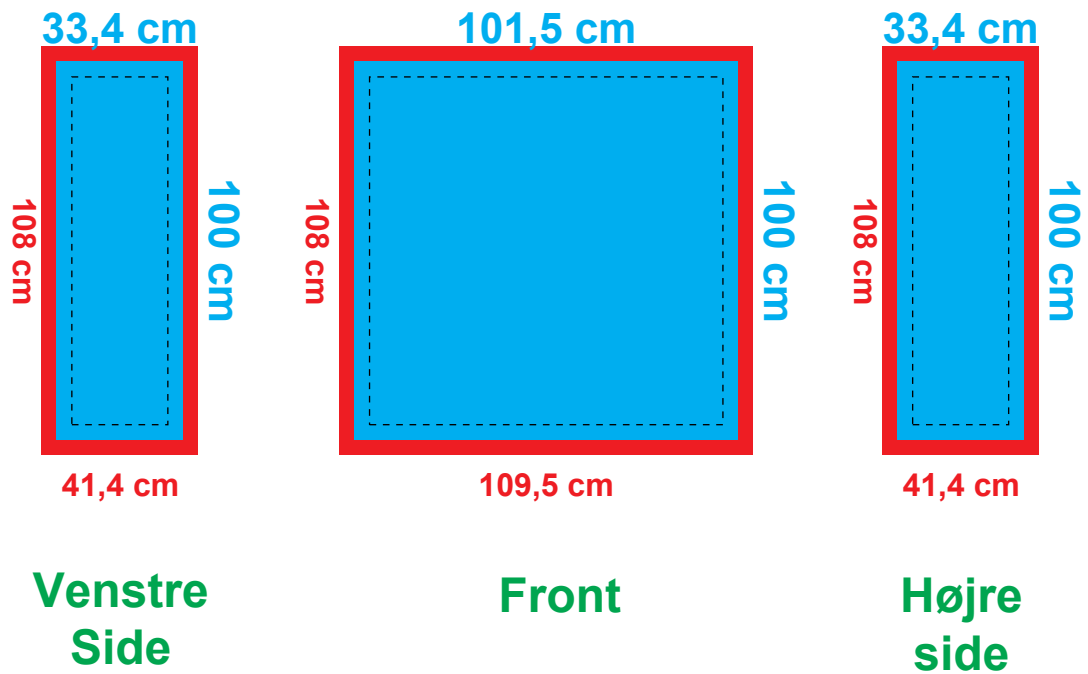

Desk

-  Print
-  Overlap
-  Vigtige elementer skal være placeret mindst 4 cm fra kanten